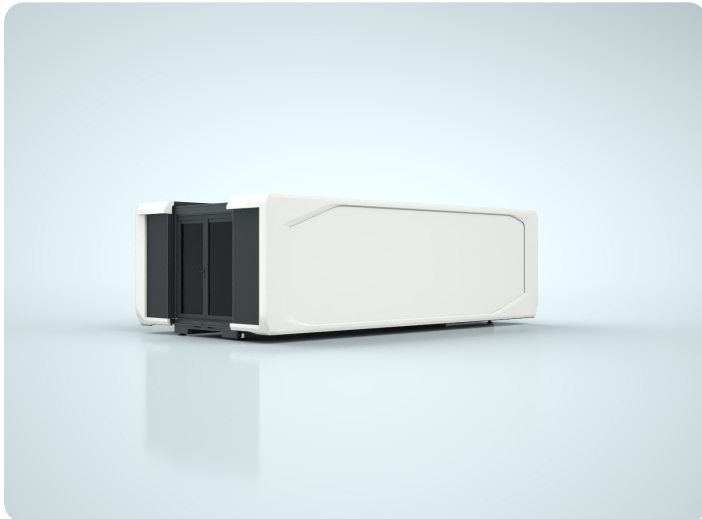

# Pod 30ft

**Expandable Pod 30ft**  
**€ 170,500 Excl. VAT**

[www.expandable-trailers.com](http://www.expandable-trailers.com)

## PRODUCT AND SHAPE

**Product**

Pod 30ft

**Shape**

Octagon

## Expandable Pod 30ft

Octogon | L 9,56 x B 4,83 x H 3,00 (in meters)